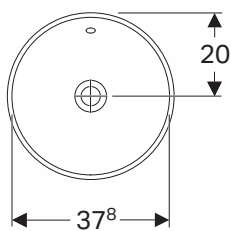

VARIFORM

UMYWALKA OKRĄGŁA

Umywarka okrągła \varnothing 40 cm
wpuszczana w blat, bez
otworu, z przelewem.

Numer: 500.700.01.6

Waga: 5,9 kg

Wymiary: \varnothing 40 cm

Umywarka okrągła \varnothing 40 cm
wpuszczana w blat, bez
otworu, bez przelewu.

Numer: 500.702.01.6

Waga: 6,98 kg

Wymiary: \varnothing 40 cm

Informacje dodatkowe:

W komplecie szablony montażowy.

VARIFORM