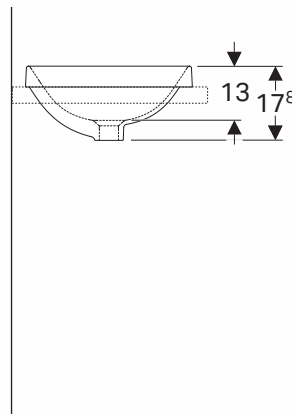

VARIFORM

UMYWALKA OKRĄGŁA

Umywarka okrągła \varnothing 40 cm
wpuszczana w blat, bez
otworu, z przelewem.

Numer: 500.700.01.6

Waga: 5,9 kg

Wymiary: \varnothing 40 cm

Umywarka okrągła \varnothing 40 cm
wpuszczana w blat, bez
otworu, bez przelewu.

Numer: 500.702.01.6

Waga: 6,98 kg

Wymiary: \varnothing 40 cm

Informacje dodatkowe:

W komplecie szablony montażowy.

VARIFORM