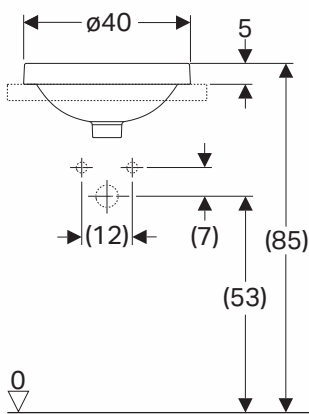

VARIFORM

UMYWALKA OKRĄGŁA

Umywarka okrągła \varnothing 40 cm
wpuszczana w blat, bez
otworu, z przelewem.

Numer: 500.700.01.6

Waga: 5,9 kg

Wymiary: \varnothing 40 cm

Umywarka okrągła \varnothing 40 cm
wpuszczana w blat, bez
otworu, bez przelewu.

Numer: 500.702.01.6

Waga: 6,98 kg

Wymiary: \varnothing 40 cm

Informacje dodatkowe:

W komplecie szablony montażowy.

VARIFORM